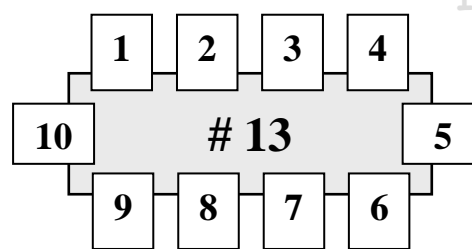

PÓDIUM

IK

KATOLICKÝ DŮM
KOPŘIVNICE

...
VELKÝ SÁL

...
kapacita 122 míst