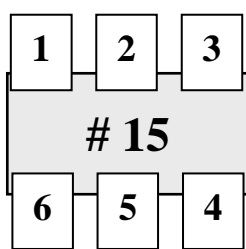

PÓDIUM

IK

KATOLICKÝ DŮM
KOPŘIVNICE

...
VELKÝ SÁL

...
kapacita 122 míst