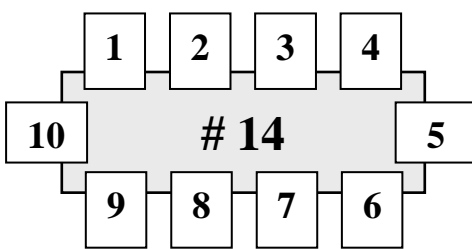

PÓDIUM

IK

KATOLICKÝ DŮM
KOPŘIVNICE

...
VELKÝ SÁL

...
kapacita 122 míst